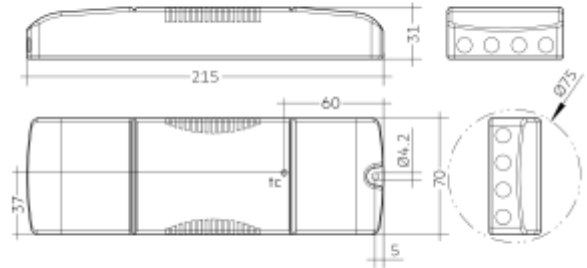

## PRODUCT SHEET

Driver 350-1050mA cc 38W DT8 DALI SR TW 2-ch

Art. no: 28002202

Ledpro  
by NORLUX

# Driver 350-1050mA cc 38W DT8 DALI SR TW 2-ch

### SPECIFICATIONS

System Effekt [W]:	38W
Dimming:	Push
CC eller CV:	CC
CC [mA]:	350 - 1050mA
CC (driver spenning ut) [V]:	20 - 50V
Maks Spenning ut [V]:	60
Strøm Toleranse [%]:	3%
Strøm Ripple [%]:	2%
Strøminnstilling:	CLO, DALI, I-Select 2 Plug (Tridonic)
Forventet Levetid:	100000h
Isolasjonsklasse:	1 or 2
Maks belastning per kurs - B10:	10
Maks belastning per kurs - B16:	16
Maks belastning per kurs - C10:	16
Maks belastning per kurs - C16:	26
Lekkasjestrøm [mA]:	0,5mA
Startstrøm I <sub>max</sub> [A]:	26A
Startstrøm tid [µs]:	224µs
Produsent:	Tridonic