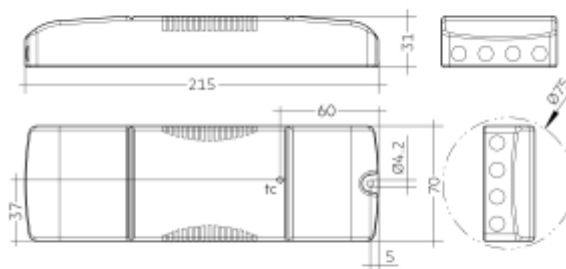

PRODUCT SHEET

Driver 350-1050mA cc 38W Bluetooth bDW SR TW 2-ch

Art. no: 28002584

Ledpro
by NORLUX

Driver 350-1050mA cc 38W Bluetooth bDW SR TW 2-ch

SPECIFICATIONS

System Effekt [W]:	38W
Dimming:	Casambi, CLO
CC eller CV:	CC
CC [mA]:	350 - 1050mA
CC (driver spenning ut) [V]:	20 - 50V
Maks Spenning ut [V]:	60
Strøm Toleranse [%]:	3%
Strøm Ripple [%]:	2%
Strøm innstilling:	CLO, I-Select 2 Plug (Tridonic)
Forventet Levetid:	100000h
Isolasjonsklasse:	1 or 2
Maks belastning per kurs - B10:	10
Maks belastning per kurs - B16:	16
Maks belastning per kurs - C10:	16
Maks belastning per kurs - C16:	26
Lekkasjestrøm [mA]:	0,5mA
Startstrøm I _{max} [A]:	26A
Startstrøm tid [µs]:	224µs
Produsent:	Tridonic