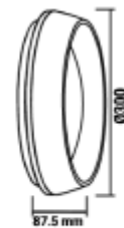

## PRODUCT SHEET

Atria 2000lm 830/840/857 100° 18W Ceiling mount WH

Art. no: 3010-100-3

**Ledpro**  
by NORLUX

### SPECIFICATIONS

Lyskilde :	LED (innebygget)
Systemeffekt [W]:	18W
Fargetemperatur [K]:	3/4/5700
Fargegjengivelse [CRI/Ra]:	80
Lumen ut (lm):	1936 (4000K)lm
Lumen LED (tc=25):	2000lm
Spredningsvinkel [°]:	100°
Optikk:	Opal
Dimmetype:	Ingen
Spenning [V]:	230V 50Hz
Montering:	Utenpåliggende, Tak, Pendel
Forventet Levetid :	L80B50: 50 000h
Lumen/W:	97lm/W
Fargetoleranse [SDCM]:	3
Farge :	Hvit
Høyde [mm]:	87,5mm
Bredde [mm]:	300mm
Vekt [kg]:	1,32kg