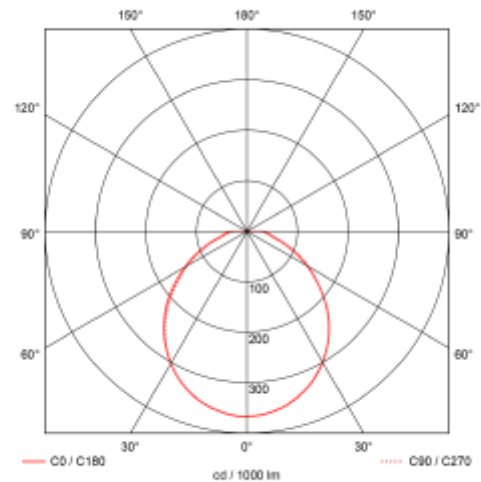

## PRODUCT SHEET

Atria 2000lm 830/840/857 100° 18W Ceiling mount WH

Art. no: 3010-100-3

**Ledpro**  
by NORLUX

### SPECIFICATIONS

Lyskilde :	LED (innebygget)
Systemeffekt [W]:	18W
Fargetemperatur [K]:	3/4/5700
Fargegjengivelse [CRI/Ra]:	80
Lumen ut (lm):	1936 (4000K)lm
Lumen LED (tc=25):	2000lm
Spredningsvinkel [°]:	100°
Optikk:	Opal
Dimmetype:	Ingen
Spenning [V]:	230V 50Hz
Montering:	Utenpåliggende, Tak, Pendel
Forventet Levetid :	L80B50: 50 000h
Lumen/W:	97lm/W
Fargetoleranse [SDCM]:	3
Farge :	Hvit
Høyde [mm]:	87,5mm
Bredde [mm]:	300mm
Vekt [kg]:	1,32kg