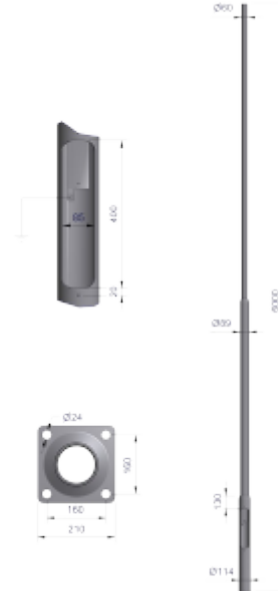

## PRODUCT SHEET

Ørsta pole 6m Ø60mm cc=160mm

Art. no: 3010306

**Ledpro**  
by NORLUX

# Ørsta pole 6m Ø60mm cc=160mm

Mastene er bygget opp med avtrappede rørdimensjoner. Avstand fra fotplate til lukeåpning = 470 mm.

Mastene er dimensjonert for en projisert armaturflate ifølge tabell for vindlast. Dimensjonering av master blir utført iht. NS-EN 1991-1-4 Eurocode 1. Varmforsinket iht. NS-EN ISO 1461.

### SPECIFICATIONS

Høyde:	6000mm
--------	--------