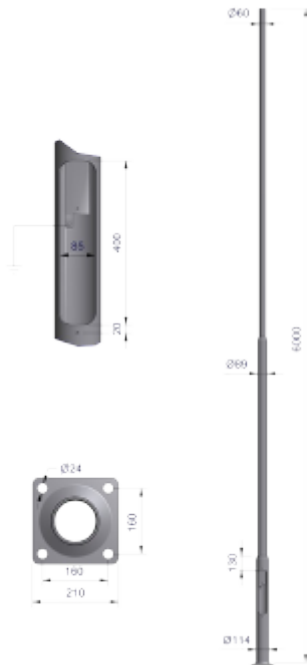

## PRODUCT SHEET

Ørsta pole 6m Ø60mm cc=160mm

Art. no: 3010306

**Ledpro**  
by NORLUX

# Ørsta pole 6m Ø60mm cc=160mm

Mastene er bygget opp med avtrappede rørdimensjoner. Avstand fra fotplate til lukeåpning = 470 mm.

Mastene er dimensjonert for en projisert armaturflate ifølge tabell for vindlast. Dimensjonering av master blir utført iht. NS-EN 1991-1-4 Eurocode 1. Varmforsinket iht. NS-EN ISO 1461.

### SPECIFICATIONS

Høyde:	6000mm
--------	--------