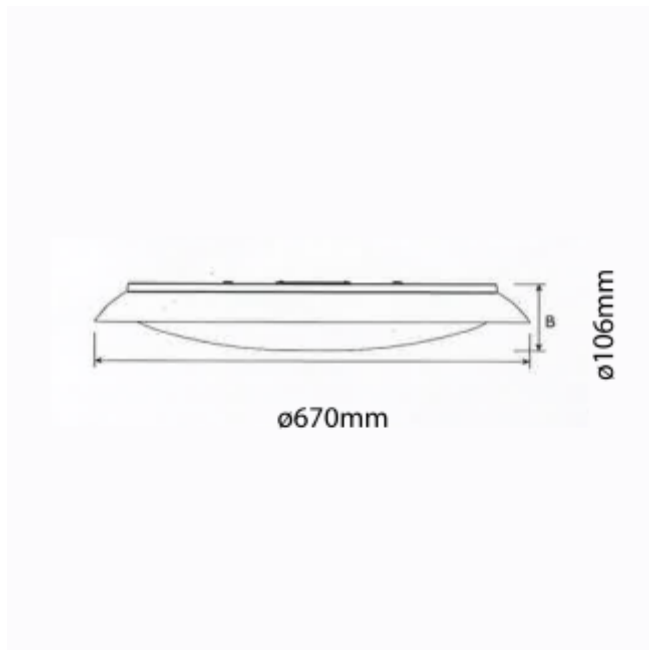

FDV SPEC SHEET

Syrma 3750lm 830/840/857 120° 45W WH

Art. no: 3015-120-3

Ledpro
by NORLUX

Syrma 3750lm 830/840/857 120° 45W WH

Art. no: 3015-120-3

LYS TEKNISK

Lyskilde :	LED (innebygget)
Lumen ut (lm):	3275 (3000K)
Lumen LED (tc=25):	3750
Spredningsvinkel [°]:	120°
Fargetemperatur [K]:	3/4/5700
Fargegjengivelse [CRI/Ra]:	80
Fargekode:	830/840/857
Fargetoleranse [SDCM]:	3
Optikk:	Opal

MONTERING / TILKOBLING

Montering:	Utenpåliggende, Tak
------------	---------------------

PRODUKT

IP-grad:	IP20
Forventet Levetid :	L80B50: 50 000
Farge :	Hvit
Høyde [mm]:	106
Bredde [mm]:	670
Vekt [kg]:	2,8