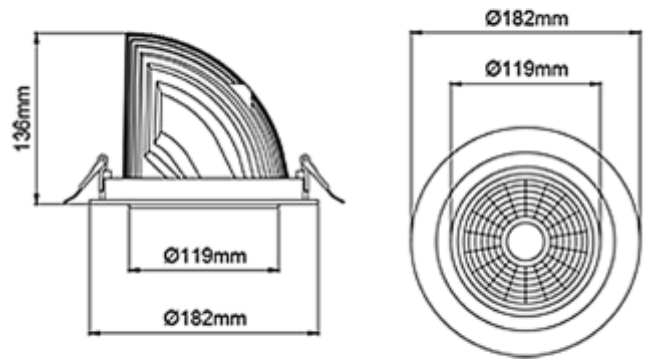

FDV SPEC SHEET

Seta

Art. no: 30246-7-30-3-ddd

Ledpro

by NORLUX

170mm

Seta

Art. no: 30246-7-30-3-ddd

LYS TEKNISK

Lyskilde :	LED (innebygget)
Lumen LED (tc=25):	4650
Spredningsvinkel [°]:	30°
Fargetemperatur [K]:	4000
Fargegjengivelse [CRI/Ra]:	90
Fargekode:	940
Optikk:	Klar

MONTERING / TILKOBLING

Tilkobling:	18i5 DALI Hurtigkobling
Utsparring [mm]:	Ø170
Montering:	Innfelt, Tak

PRODUKT

IP-grad:	IP20
Farge :	Hvit
Lengde [mm]:	192
Høyde [mm]:	136
Bredde [mm]:	182

ELEKTRISK DATA

Dimmetype:	DALI
Dimming Output Type:	Amplitude Modulation
Standby power P_{sb} (W) <:	0,15
Flicker metric (P_{st} LM) <:	1
Stroboscopic effect metric (SVM) <	0,4
Systemeffekt [W]:	31
Spenning [V]:	230V 50Hz
Isolasjonsklasse:	2
Belastning pr kurs - B10:	14
Belastning pr kurs - B16:	23
Belastning pr kurs - C10:	23
Belastning pr kurs - C16:	38
Lekkasjestrøm [mA]:	0,16
Startstrøm I_{max} [A]:	23
Startstrøm tid [µs]:	200
Dimming Output Type:	Amplitude Modulation