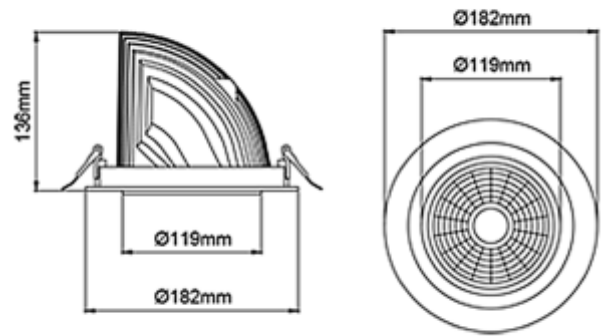

# Seta

 170mm

Seta er et klart valg når en vil ha innfelte downlights. Denne favoritten kan man finne i mangfoldige butikker i Skandinavia. Med dens store reguleringsvevne er Seta uten tvil esstet i sin klasse. Downlighten har 18i3 tilkobling og kan suppleres med mange variasjoner av tilkoblinger.

### SPECIFICATIONS

Lyskilde :	LED (innebygget)
Systemeffekt [W]:	31W
Fargetemperatur [K]:	4000K
Fargegjengivelse [CRI/Ra]:	90
Lumen LED (tc=25):	4650lm
Spredningsvinkel [°]:	30°
Optikk:	Klar
Dimmetype:	DALI
Spenning [V]:	230V 50Hz
Tilkobling:	18i5 DALI Hurtigkobling
Montering:	Innfelt, Tak
Utsparring [mm]:	Ø170mm
Farge :	Hvit
Lengde [mm]:	192mm
Høyde [mm]:	136mm
Bredde [mm]:	182mm