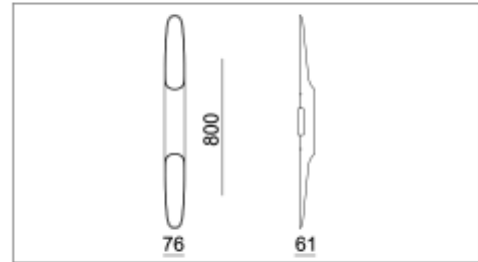

PRODUCT SHEET

Mirach 2x700lm 2x6W 927 WH/GD phasecut

Art. no: 3538-36

Ledpro
by NORLUX

Mirach 2x700lm 2x6W 927 WH/GD phasecut

SPECIFICATIONS

Lyskilde :	LED (innebygget)
Systemeffekt [W]:	2X6W
Fargetemperatur [K]:	2700K
Fargegjengivelse [CRI/Ra]:	90
Lumen ut (lm):	739lm
Lumen LED (tc=25):	2X700lm
Optikk:	Klar
Dimmetype:	Fasekutt
Spenning [V]:	230V 50Hz
Tilkobling:	Terminal
Montering:	Utenpåliggende, Vegg
Lumen/W:	61lm/W
Farge :	Hvit / Gull
Lengde [mm]:	800mm
Høyde [mm]:	61mm
Bredde [mm]:	76mm
Vekt [kg]:	1kg