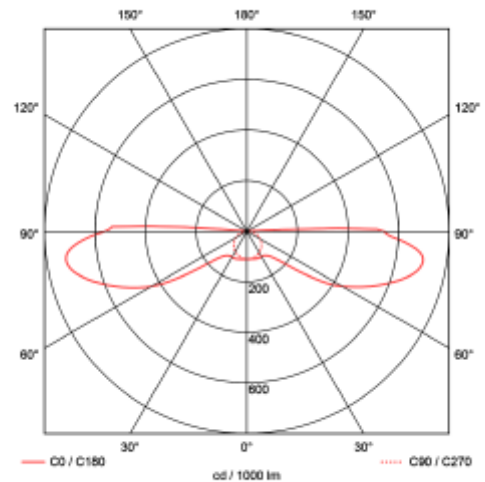

PRODUCT SHEET

Mirach 2x700lm 2x6W 927 WH/GD phasecut

Art. no: 3538-36

Ledpro
by NORLUX

Mirach 2x700lm 2x6W 927 WH/GD phasecut

SPECIFICATIONS

Lyskilde :	LED (innebygget)
Systemeffekt [W]:	2X6W
Fargetemperatur [K]:	2700K
Fargegjengivelse [CRI/Ra]:	90
Lumen ut (lm):	739lm
Lumen LED (tc=25):	2X700lm
Optikk:	Klar
Dimmetype:	Fasekutt
Spenning [V]:	230V 50Hz
Tilkobling:	Terminal
Montering:	Utenpåliggende, Vegg
Lumen/W:	61lm/W
Farge :	Hvit / Gull
Lengde [mm]:	800mm
Høyde [mm]:	61mm
Bredde [mm]:	76mm
Vekt [kg]:	1kg