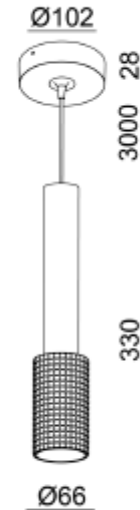

FDV SPEC SHEET

Tony Plus Pendant 927 9,3W Ø:66x330mm 3m cable BK/GD Phasec
Art. no: 3600-36-26

Ledpro
by NORLUX

Tony Plus Pendant 927 9,3W Ø:66x330mm 3m cable BK

Art. no: 3600-36-26

LYS TEKNISK

Lumen ut (lm):	950
Lumen LED (tc=25):	1000
Spredningsvinkel [°]:	36°
Fargetemperatur [K]:	2700
Fargegjengivelse [CRI/Ra]:	90
Fargekode:	927

MONTERING / TILKOBLING

Tilkobling:	Kabel 3m
Montering:	Tak, Pendel

PRODUKT

IP-grad:	IP20
Farge :	Sort/Gull
Høyde [mm]:	330
Bredde [mm]:	66

ELEKTRISK DATA

Dimmetype:	Fasekutt
Systemeffekt [W]:	9,3
Spenning [V]:	230V 50Hz
Isolasjonsklasse:	1