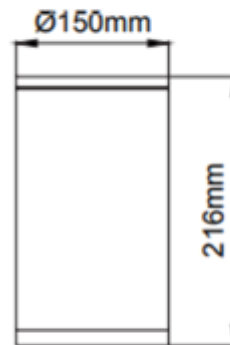

FDV SPEC SHEET

Silla K 4750lm 830 30° 30W IP65 GR Surface

Art. no: 3920-7-30-1

Ledpro
by NORLUX

Silla K 4750lm 830 30° 30W IP65 GR Surface

Art. no: 3920-7-30-1

LYS TEKNISK

Lyskilde :	LED (innebygget)
Lumen LED (tc=25):	4750
Spredningsvinkel [°]:	30
Fargetemperatur [K]:	3000
Fargegjengivelse [CRI/Ra]:	80
Fargekode:	830
Fargetoleranse [SDCM]:	3

MONTERING / TILKOBLING

Tilkobling:	Kabel
-------------	-------

PRODUKT

IP-grad:	IP65
Farge :	Grå
Lengde [mm]:	150
Høyde [mm]:	265
Bredde [mm]:	150

ELEKTRISK DATA

Dimmetype:	Ingen
Systemeffekt [W]:	30
Spenning [V]:	230V 50Hz
Isolasjonsklasse:	1
Maks belastning pr kurs - B10:	21
Maks belastning pr kurs - B16:	34
Maks belastning pr kurs - C10:	42
Maks belastning pr kurs - C16:	68
Startstrøm I _{max} [A]:	15
Startstrøm tid [µs]:	250
Strøm LED [mA]:	800
Spenning LED Min [V]:	29,6
Spenning LED Max [V]:	39,5