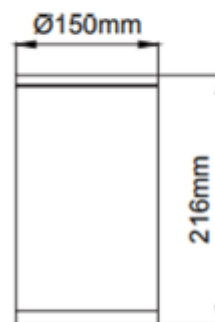

## PRODUCT SHEET

Silla K 4750lm 830 30° 30W IP65 GR Surface

Art. no: 3920-7-30-1

Ledpro  
by NORLUX

# Silla K 4750lm 830 30° 30W IP65 GR Surface

### SPECIFICATIONS

|                            |                  |
|----------------------------|------------------|
| Lyskilde :                 | LED (innebygget) |
| Systemeffekt [W]:          | 30W              |
| Fargetemperatur [K]:       | 3000K            |
| Fargegjengivelse [CRI/Ra]: | 80               |
| Lumen LED (tc=25):         | 4750lm           |
| Spredningsvinkel [°]:      | 30               |
| Dimmetype:                 | Ingen            |
| Spenning [V]:              | 230V 50Hz        |
| Tilkobling:                | Kabel            |
| Fargetoleranse [SDCM]:     | 3                |
| Farge :                    | Grå              |
| Lengde [mm]:               | 150mm            |
| Høyde [mm]:                | 265mm            |
| Bredde [mm]:               | 150mm            |