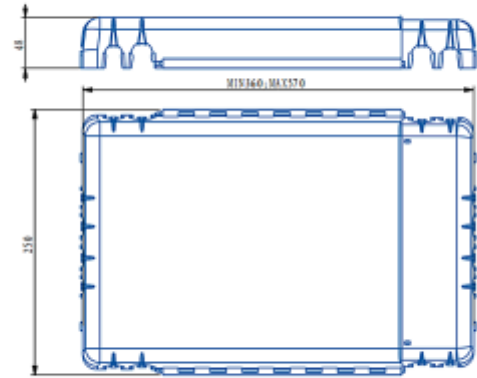

PRODUCT SHEET

Downlightbox adjustable with tape WH

Art. no: 3950-3

Ledpro
by NORLUX

Downlightbox adjustable with tape WH

Justerbar downlightboks for innfelling i tak. Boksen leveres med teip og kan justeres fra 360mm til 570mm lengde. Høyde 48mm. Utsparing for 16 -og 20mm K-rør. K-rør festes direkte i boks uten bruk av muffe.

CE

SPECIFICATIONS

Farge :	Hvit
Lengde:	570mm
Høyde:	48mm
Bredde:	250mm