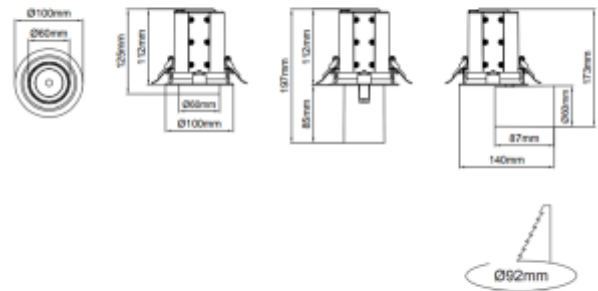

PRODUCT SHEET

Aram Mini Single Round Base

Art. no: 40820-7-40-3

Ledpro
by NORLUX

Aram Mini Single Round Base

SPECIFICATIONS

Lyskilde :	LED (innebygget)
Systemeffekt [W]:	15W
Fargetemperatur [K]:	3000K
Fargegjengivelse [CRI/Ra]:	90
Lumen ut (lm):	1350lm
Lumen LED (tc=25):	1650lm
Spredningsvinkel [°]:	40°
Optikk:	Klar
Dimmetype:	Ingen
Spenning [V]:	230V 50Hz
Tilkobling:	18i3 Hurtigkobling
Montering:	Innfelt
Utsparring [mm]:	Ø92mm
Forventet Levetid :	L80B10: 100 000h
Fargetoleranse [SDCM]:	3
Farge :	Hvit
Lengde [mm]:	100mm
Høyde [mm]:	112mm
Bredde [mm]:	100mm
Vekt [kg]:	0,8kg
Monteres rett i isolasjon:	No

Aram Mini LED Downlight er en moderne, hvit downlight med en IP20-klassifisering, designet for innendørs bruk. Laget av høykvalitets aluminium, tilbyr den en imponerende levetid på 100 000 timer under L80B10-standard, noe som indikerer høy holdbarhet og pålitelighet. Med en strålevinkel på 40 grader sørger den for fokusert belysning, mens en fargetemperatur på 3000 Kelvin gir et varmt lys som er behagelig for øyet. Fargetoleransen er innenfor 3 SDCM, som sikrer konsistens i lyskvaliteten. Lyskilden er en integrert LED, og den klare optikken sørger for optimal lysfordeling.