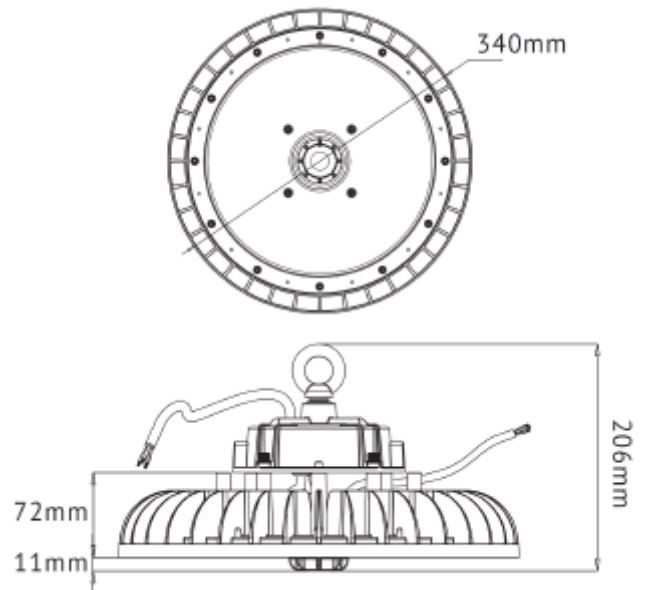

FDV SPEC SHEET

Ufo B High Bay 240W

Art. no: 4224-02-F-2

Ledpro
by NORLUX

Ufo B High Bay 240W

A⁺⁺

Art. no: 4224-02-F-2

LYS TEKNISK

Lyskilde :	LED (innebygget)
Lumen ut (lm):	38700
Lumen LED (tc=25):	42600
Spredningsvinkel [°]:	120
Fargetemperatur [K]:	4000
Fargegjengivelse [CRI/Ra]:	80
Fargekode:	840
Optikk:	Lens

ELEKTRISK DATA

Dimmetype:	PWM, 1-10V
Dimming Output Type:	PWM
Output Hz:	400-3000
Systemeffekt [W]:	240
Spenning [V]:	230V 50Hz
Isolasjonsklasse:	1
Maks belastning pr kurs - B10:	4
Maks belastning pr kurs - B16:	7
Maks belastning pr kurs - C10:	7
Maks belastning pr kurs - C16:	12
Lekkasjestrøm [mA]:	5
Startstrøm I _{max} [A]:	80
Startstrøm tid [µs]:	256

MONTERING / TILKOBLING

Tilkobling:	18i3 0,4m + 2x0,4m Åpen ende
Montering:	Nedhengt

FDV SPEC SHEET

Ufo B High Bay 240W

Art. no: 4224-02-F-2

Ledpro
by **NORLUX**

PRODUKT

IP-grad:	IP65
Vandal klasse:	IK08
Korrosjonsklasse:	C2
Driftstemperatur [°C]:	-35 - 50
Forventet Levetid :	L80B50: 91 000
Farge :	Sort
Høyde [mm]:	140
Bredde [mm]:	340
Vekt [kg]:	3,95
Hoved Materiale:	Aluminium
Diffusere Materiale:	Polykarbonat
Materiale 2:	Mechanical installed part(Steel)