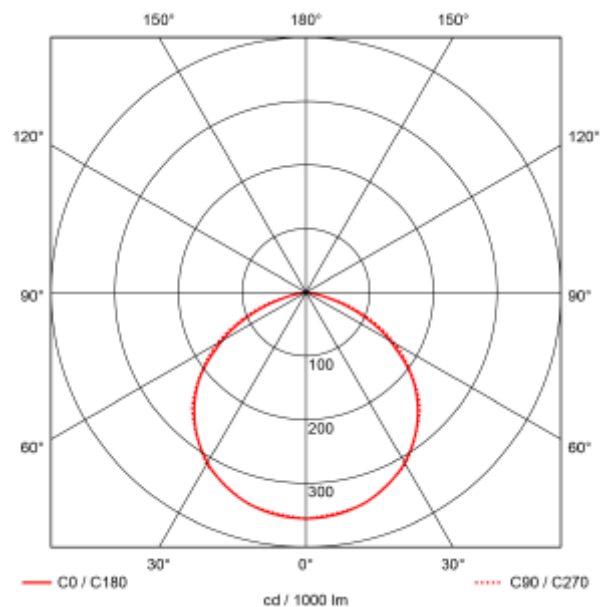

PRODUCT SHEET

Ufo B High Bay 240W

Art. no: 4224-02-F-2

Ledpro
by NORLUX

Ufo B High Bay 240W

A++

SPECIFICATIONS

Lyskilde :	LED (innebygget)
Systemeffekt [W]:	240W
Fargetemperatur [K]:	4000K
Fargegjengivelse [CRI/Ra]:	80
Lumen ut (lm):	38700lm
Lumen LED (tc=25):	42600lm
Spredningsvinkel [°]:	120
Optikk:	Lens
Dimmetype:	PWM, 1-10V
Spenning [V]:	230V 50Hz
Tilkobling:	18i3 0,4m + 2x0,4m Åpen ende
Montering:	Nedhengt
Forventet Levetid :	L80B50: 91 000h
Lumen/W:	161lm/W
Farge :	Sort
Høyde [mm]:	140mm
Bredde [mm]:	340mm
Vekt [kg]:	3,95kg