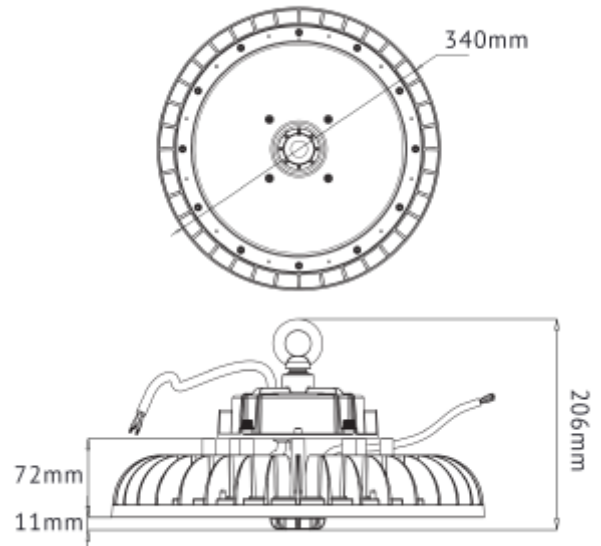

PRODUCT SHEET

Ufo B High Bay 240W

Art. no: 4224-02-F-2

Ledpro
by NORLUX

Ufo B High Bay 240W

A++

SPECIFICATIONS

Lyskilde :	LED (innebygget)
Systemeffekt [W]:	240W
Fargetemperatur [K]:	4000K
Fargegjengivelse [CRI/Ra]:	80
Lumen ut (lm):	38700lm
Lumen LED (tc=25):	42600lm
Spredningsvinkel [°]:	120
Optikk:	Lens
Dimmetype:	PWM, 1-10V
Spenning [V]:	230V 50Hz
Tilkobling:	18i3 0,4m + 2x0,4m Åpen ende
Montering:	Nedhengt
Forventet Levetid :	L80B50: 91 000h
Lumen/W:	161lm/W
Farge :	Sort
Høyde [mm]:	140mm
Bredde [mm]:	340mm
Vekt [kg]:	3,95kg

UFO B High Bay er en robust og allsidig armatur med høy ytelse. Med IP65 og IK08 klassifisering kan den benyttes i de fleste forhold. Leveres med 1-10V / PWM dimming eller DALI2. PIR eller Microwave sensor kan enkelt ettermonteres. På DALI versjon kan IKKE sensor modul benyttes. Se tilbehør for sensor moduler, lense optikk og lampeskjermer.