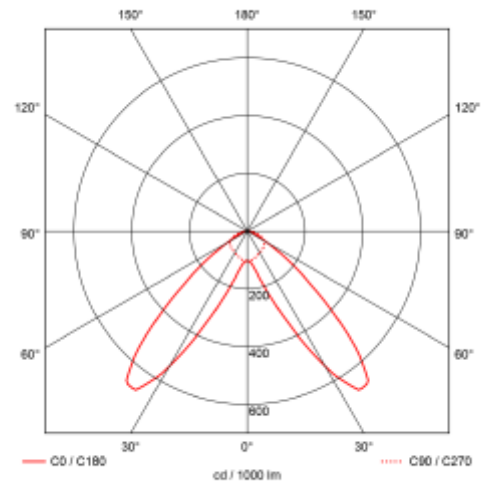

Shop er en høykvalitets armatur for funksjonstak, 160/40mm eller 80/100mm profiler. Leveres til 1800mm og 2000mm funksjonstak. Integret driver med en unik optikk med virkningsgrad på 140lm/ W. Materiale: galvanisert stål. Farge: hvit eller ubehandlet Optikk: Dobbelt asymmetrisk, 30°, 60° eller 90°. Fargetemperatur: 3000K (standard) eller 4000K.