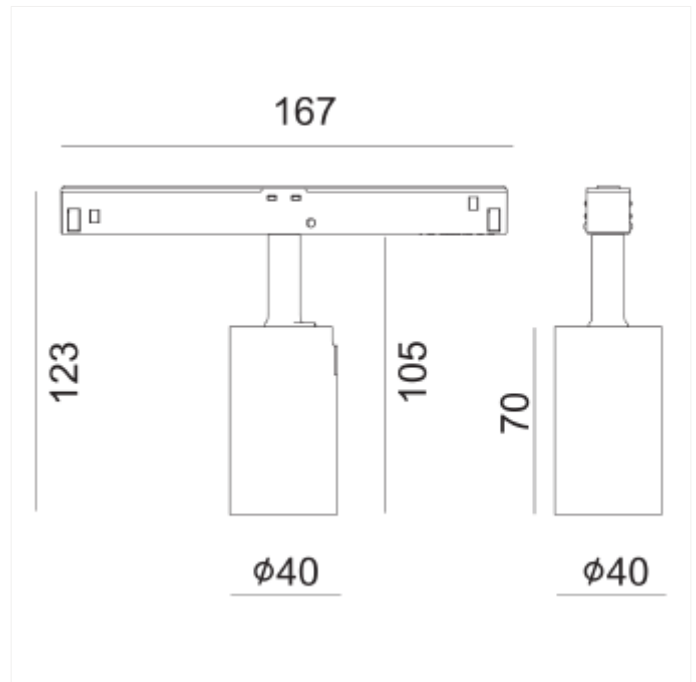

PRODUCT FAMILY SHEET

Flare 40 48V

Ledpro
by NORLUX

Flare 40 48V

Flare 40 er en variant spotlight som passer til Evo 48V tracksystemet vårt. Med 6,6W, høyt lysutbytte og fargegjengivelse passer denne perfekt til boliger, butikker, restauranter, hoteller og kontormiljøer. Spotlighten kan enkelt justeres i alle retninger for å imøtekomme ulike behov. Kan vippes 90 grader og roteres 350 grader rundt sin egen akse.

VERSIONS

Art.No	Effect [W]	Cold Lumen [lm]	Lumen Output [lm]	CCT [K]	Beam Angle [°]	Lens Difuser	CRI [>]	Color	Light Control	Connection
101475-35-3-d dd	6,6	640	640	2700	35°		90	Hvit	DALI	Skinne EVO 48V
101475-35-2-d dd	6,6	640	640	2700	35°		90	Sort	DALI	Skinne EVO 48V
101476-35-2-d dd	6,6	670	670	3000	35°		90	Sort	DALI	Skinne EVO 48V
101476-35-3-d dd	6,6	670	670	3000	35°		9	Hvit	DALI	Skinne EVO 48V