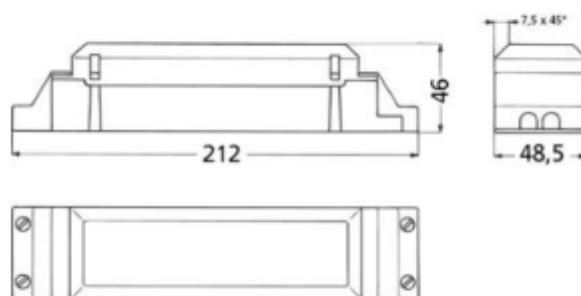

PRODUCT SHEET

Transformer Norlux Tronic-Trafo 50-200W 2x12Vac Dim

Art. no: 53690008

Ledpro
by NORLUX

Transformer Norlux Tronic-Trafo 50-200W 2x12Vac Di

Elektronisk trafo for 12V halogenlamper med 95% effektivitet. Dimmes med faseavsnittdimmer. Viderekobling på primærside. 2 uttak på sekundærside a 12Vac. Max 2 m lengde på sekundærledninger.

SPECIFICATIONS

System Effekt [W]:	50-200W
Dimming:	Fasekutt
CC eller CV:	CV
CV (driver) [V]:	12V
Spenning [V]:	230V 50Hz V
Isolasjonsklasse:	2
Tilkobling Primær:	Terminal
Tilkobling Sekundær:	Terminal x2
Farge :	Hvit
Lengde:	212mm
Høyde:	46mm
Bredde:	48,5mm
Omgivelsestemperatur [°C]:	- 45