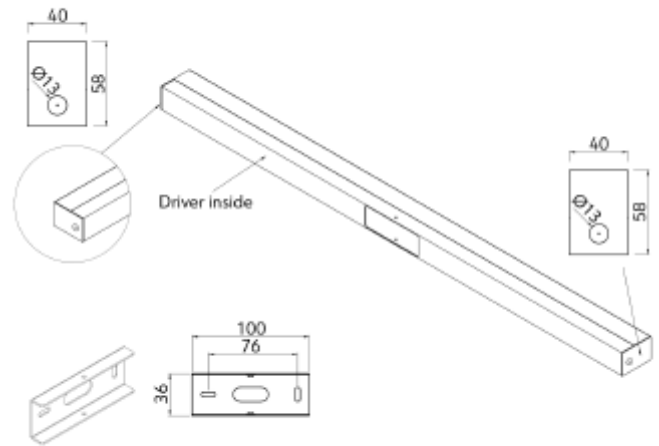

FDV SPEC SHEET

Paris Wall

Art. no: 6998-2-01-2

Ledpro

by NORLUX

Paris Wall

Art. no: 6998-2-01-2

LYS TEKNISK

Lumen ut (lm):	597
Lumen LED (tc=25):	770
Spredningsvinkel [°]:	120°
Fargetemperatur [K]:	3000
Fargegjengivelse [CRI/Ra]:	90
Fargekode:	930
Optikk:	Opal

MONTERING / TILKOBLING

Tilkobling:	Hurtigkobling
Montering:	Vegg

PRODUKT

IP-grad:	IP44
Farge :	Sort
Lengde [mm]:	1200
Høyde [mm]:	58
Bredde [mm]:	40

ELEKTRISK DATA

Dimmetype:	Fasekutt
Dimming Phasecut Type:	Leading / Trailing edge
Systemeffekt [W]:	15
Spenning [V]:	230V 50Hz
Isolasjonsklasse:	2
Lekkasjestrøm [mA]:	0,5
Startstrøm I_{max} [A]:	34
Startstrøm tid [µs]:	104