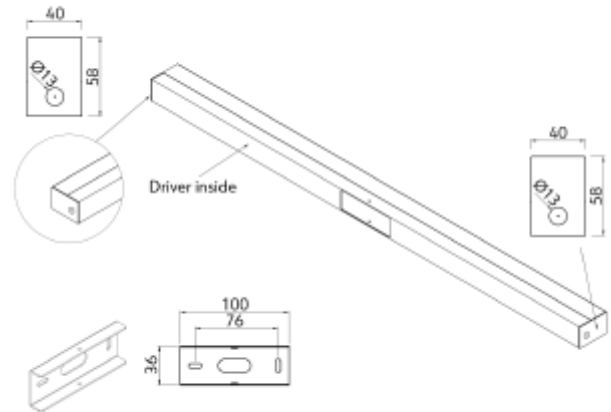

PRODUCT SHEET

Paris Wall

Art. no: 6998-2-01-2

Ledpro
by NORLUX

Paris Wall

SPECIFICATIONS

Systemeffekt [W]:	15W
Fargetemperatur [K]:	3000K
Fargegjengivelse [CRI/Ra]:	90
Lumen ut (lm):	597lm
Lumen LED (tc=25):	770lm
Spredningsvinkel [°]:	120°
Optikk:	Opal
Dimmetype:	Fasekutt
Spenning [V]:	230V 50Hz
Tilkobling:	Hurtigkobling
Montering:	Vegg
Farge :	Sort
Lengde [mm]:	1200mm
Høyde [mm]:	58mm
Bredde [mm]:	40mm