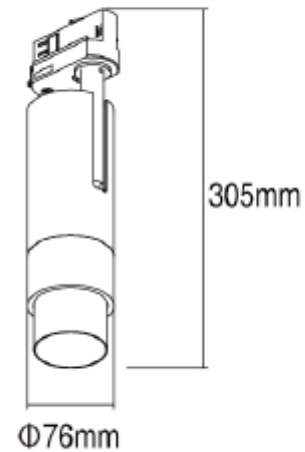

**FDV SPEC SHEET**  
Zoom Maxi Spotlight  
Art. no: 7071-560-2-ddd

**Ledpro**  
by NORLUX

### PRODUKT

IP-grad:	IP20
Farge :	Sort
Lengde [mm]:	305
Bredde [mm]:	76