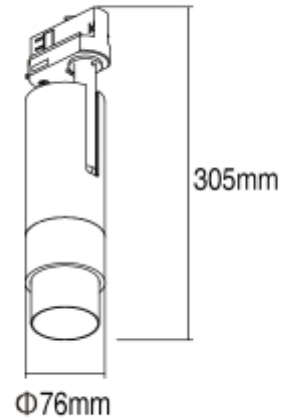

### SPECIFICATIONS

Lyskilde :	LED (innebygget)
Systemeffekt [W]:	30W
Fargetemperatur [K]:	2700K
Fargegjengivelse [CRI/Ra]:	97
Lumen ut (lm):	650-1500lm
Lumen LED (tc=25):	650-1500lm
Spredningsvinkel [°]:	15-60°
Optikk:	Klar
Dimmetype:	DALI2
Spenning [V]:	230V 50Hz
Tilkobling:	Skinne 3-Tenning
Montering:	Skinne, Tak
Fargetoleranse [SDCM]:	3
Farge :	Sort
Lengde [mm]:	305mm
Bredde [mm]:	76mm

Zoom Maxi er en relativt liten spotlight for bruk i skinner-systemer. Det unike zoom-patentet gjør det mulig å variere spredningsvinkelen på lyskjeglen fra 15 til 60 grader. Variasjonsmuligheten gjør Zoom Maxi til en svært anvendelig spotlight. Utformingen er i robust støpt aluminium, og Zoom Maxi kommer i både svart og hvit versjon.