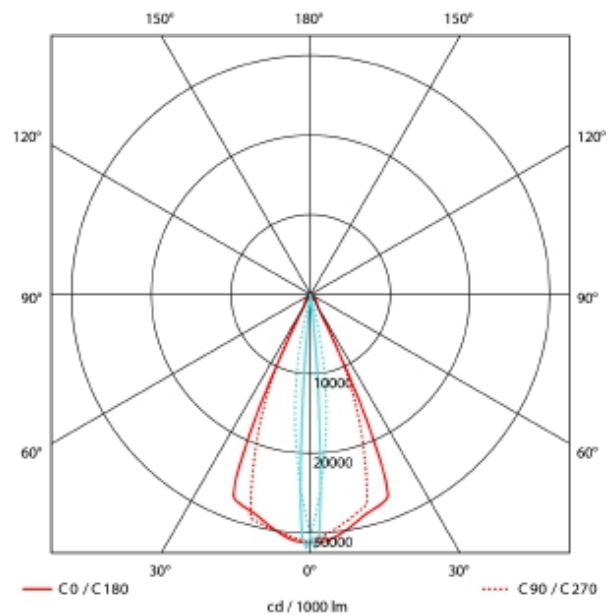

### SPECIFICATIONS

Lyskilde :	LED (innebygget)
Systemeffekt [W]:	30W
Fargetemperatur [K]:	2700K
Fargegjengivelse [CRI/Ra]:	97
Lumen ut (lm):	650-1500lm
Lumen LED (tc=25):	650-1500lm
Spredningsvinkel [°]:	15-60°
Optikk:	Klar
Dimmetype:	DALI2
Spenning [V]:	230V 50Hz
Tilkobling:	Skinne 3-Tenning
Montering:	Skinne, Tak
Fargetoleranse [SDCM]:	3
Farge :	Sort
Lengde [mm]:	305mm
Bredde [mm]:	76mm

Zoom Maxi er en relativt liten spotlight for bruk i skinner-systemer. Det unike zoom-patentet gjør det mulig å variere spredningsvinkelen på lyskjeglen fra 15 til 60 grader. Variasjonsmuligheten gjør Zoom Maxi til en svært anvendelig spotlight. Utformingen er i robust støpt aluminium, og Zoom Maxi kommer i både svart og hvit versjon.