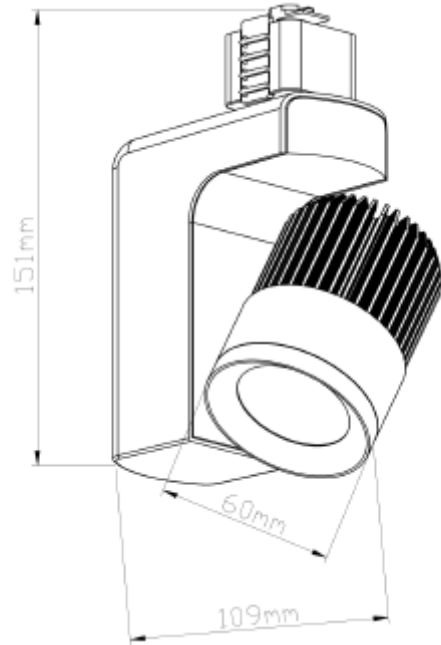

## FDV SPEC SHEET

Lumi

Art. no: 8581-24-3

Ledpro  
by NORLUX

### LYS TEKNISK

Lyskilde :	LED (innebygget)
Lumen LED (tc=25):	700
Spredningsvinkel [°]:	24°
Fargetemperatur [K]:	3000
Fargegjengivelse [CRI/Ra]:	80
Fargekode:	830
Optikk:	Klar

### PRODUKT

IP-grad:	IP20
Farge :	Hvit
Lengde [mm]:	109
Høyde [mm]:	151
Bredde [mm]:	60