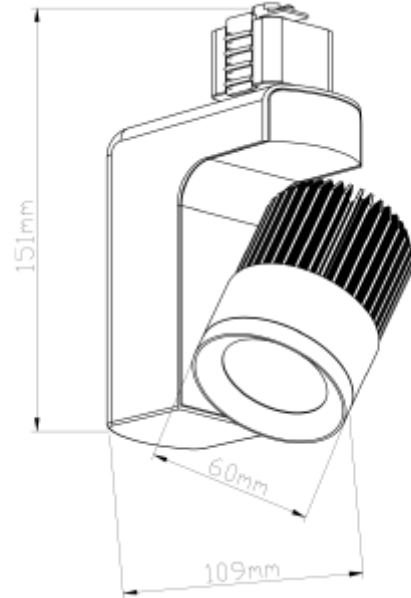

PRODUCT SHEET

Lumi

Art. no: 8581-24-3

Ledpro
by NORLUX

Lumi

Liten spotlight for bruk i 1-fas skinne med integrert LED lyskilde.

SPECIFICATIONS

Lyskilde :	LED (innebygget)
Systemeffekt [W]:	14W
Fargetemperatur [K]:	3000K
Fargegjengivelse [CRI/Ra]:	80
Lumen LED (tc=25):	700lm
Spredningsvinkel [°]:	24°
Optikk:	Klar
Spenning [V]:	230V 50Hz
Tilkobling:	Skinne 1-Tenning
Montering:	Skinne
Farge :	Hvit
Lengde [mm]:	109mm
Høyde [mm]:	151mm
Bredde [mm]:	60mm