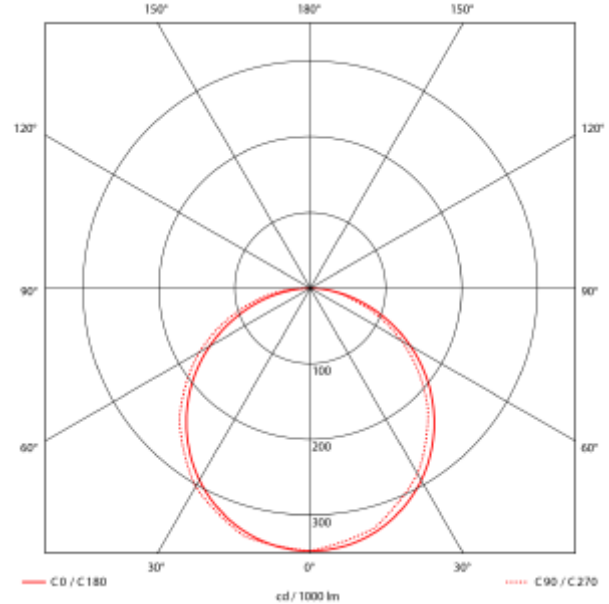

PRODUCT SHEET

Galactic 6000lm 830 Opal Ral 7022 Ø600mm

Art. no: 9060-01-RAL7022

Ledpro
by NORLUX

Galactic 6000lm 830 Opal Ral 7022 Ø600mm

Galactic er en sirkulær taklampe med et moderne design og mikroprismatisk avblending som gir et behagelig lys og skaper en god atmosfære i rommet. Leveres i RAL7022 i 3000K

A+

SPECIFICATIONS

Lyskilde :	LED (innebygget)
Systemeffekt [W]:	60W
Fargetemperatur [K]:	3000K
Fargegjengivelse [CRI/Ra]:	80
Lumen ut (lm):	5899lm
Lumen LED (tc=25):	6000lm
Optikk:	Opal
Dimmetype:	Ingen
Spenning [V]:	230V 50Hz
Montering:	Utenpåliggende
Forventet Levetid :	L80B50: 50 000h
Farge :	Antrasitt
Høyde [mm]:	86mm
Bredde [mm]:	600mm