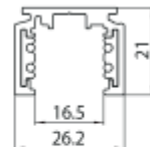

Sort 2m 48V EVO ST1 DALI lavvolts skinne for utenpåliggende eller nedhengt montering

SPECIFICATIONS

Skinne Familie:	48V EVO ST1
Produkt:	Track
Spenning [V]:	48VDCV
Strøm [A]:	15A
Dimmetype:	Ja
Montering:	Tak, Nedfelt
Farge:	Sort
Lengde:	200mm
Høyde:	21mm
Bredde:	26,2mm