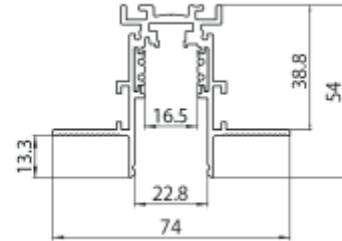

PRODUCT SHEET

Track Evo 48V Recessed ST5 1m WH DALI

Art. no: 9500-ST5E-1-3

Track Evo 48V Recessed ST5 1m WH DALI

Hvit 1m 48V EVO ST5 DALI lavvolts skinne for innfelt montering

SPECIFICATIONS

Skinne Familie:	48V EVO ST5
Produkt:	Track Recessed
Spenning [V]:	48VDCV
Strøm [A]:	15A
Dimmetype:	Ja
Montering:	Innfelt, Tak
Farge:	Hvit
Lengde:	100mm
Høyde:	54mm
Bredde:	74mm