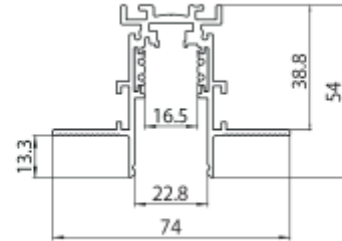

PRODUCT SHEET

Track Evo 48V Recessed ST5 2m WH DALI

Art. no: 9500-ST5E-2-3

Ledpro
by NORLUX

Track Evo 48V Recessed ST5 2m WH DALI

Hvit 2m 48V EVO ST5 DALI lavvolts skinne for innfelt montering

SPECIFICATIONS

Skinne Familie:	48V EVO ST5
Produkt:	Track Recessed
Spenning [V]:	48VDCV
Strøm [A]:	15A
Dimmetype:	Ja
Montering:	Innfelt, Tak
Farge:	Hvit
Lengde:	200mm
Høyde:	54mm
Bredde:	74mm