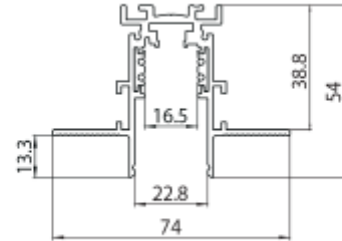

## PRODUCT SHEET

Track Evo 48V Recessed ST5 3m BK DALI

Art. no: 9500-ST5E-3-2

# Track Evo 48V Recessed ST5 3m BK DALI

Sort 3m 48V EVO ST5 DALI lavvolts skinne for innfelt montering.

### SPECIFICATIONS

Skinne Familie:	48V EVO ST5
Produkt:	Track Recessed
Spenning [V]:	48VDCV
Strøm [A]:	15A
Dimmetype:	Ja
Montering:	Innfelt, Tak
Farge:	Sort
Lengde:	300mm
Høyde:	54mm
Bredde:	74mm