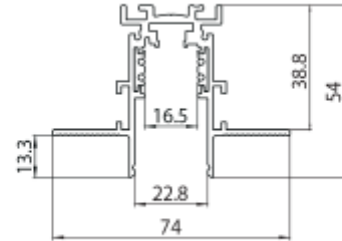

PRODUCT SHEET

Track Evo 48V Recessed ST5 3m WH DALI

Art. no: 9500-ST5E-3-3

Ledpro
by NORLUX

Track Evo 48V Recessed ST5 3m WH DALI

Hvit 3m 48V EVO ST5 DALI lavvolts skinne for innfelt montering

SPECIFICATIONS

Skinne Familie:	48V EVO ST5
Produkt:	Track Recessed
Spenning [V]:	48VDCV
Strøm [A]:	15A
Dimmetype:	Ja
Montering:	Innfelt, Tak
Farge:	Hvit
Lengde:	300mm
Høyde:	54mm
Bredde:	74mm