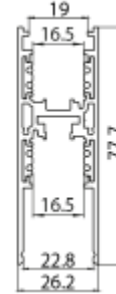

PRODUCT SHEET

Track Evo 48V ST9 1m BK DALI

Art. no: 9500-ST9E-1-2

Ledpro
by NORLUX

Track Evo 48V ST9 1m BK DALI

Sort 1m 48V EVO ST9 DALI lavvolts skinne for nedhengt montering.
Dobbel skinne med mulighet for å montere spotlight på over og undersiden av skinnen.

SPECIFICATIONS

Skinne Familie:	48V EVO ST9
Produkt:	Track
Spenning [V]:	48VDCV
Strøm [A]:	15A
Dimmetype:	Ja
Farge:	Sort
Lengde:	100mm
Høyde:	77,7mm
Bredde:	26,2mm