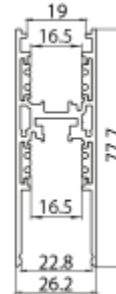

## PRODUCT SHEET

Track Evo 48V ST9 2m BK DALI

Art. no: 9500-ST9E-2-2

**Ledpro**  
by NORLUX

# Track Evo 48V ST9 2m BK DALI

Sort 2m 48V EVO ST9 DALI lavvolts skinne for nedhengt montering.  
Dobbel skinne med mulighet for å montere spotlight på over og undersiden av skinnen.

### SPECIFICATIONS

Skinne Familie:	48V EVO ST9
Produkt:	Track
Spenning [V]:	48VDCV
Strøm [A]:	15A
Dimmetype:	Ja
Farge:	Sort
Lengde:	200mm
Høyde:	77,7mm
Bredde:	26,2mm