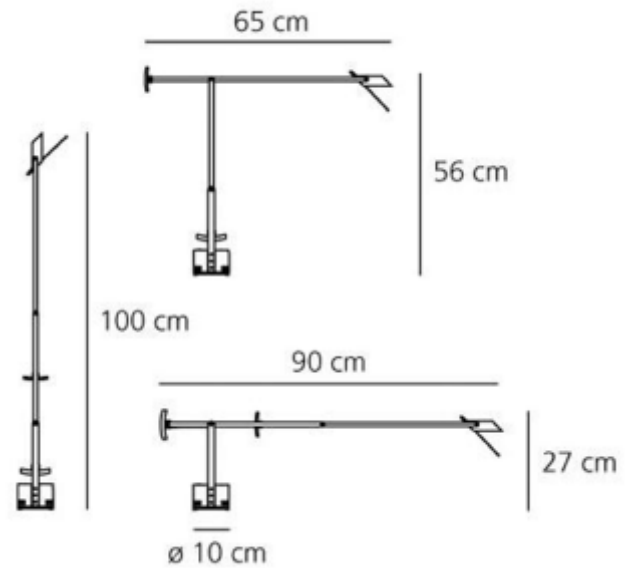

FDV SPEC SHEET

Tizio 35

Art. no: A005010

Ledpro
by NORLUX

Tizio 35

Art. no: A005010

LYS TEKNISK

Lyskilde :	Lyskilde ikke inkludert
Sokkel :	GY6.35

MONTERING / TILKOBLING

Tilkobling:	Terminal
Montering:	Bord

PRODUKT

IP-grad:	IP20
Farge :	Sort
Lengde [mm]:	100
Høyde [mm]:	650
Bredde [mm]:	100

ELEKTRISK DATA

Dimmetype:	Avhengig av lyskilde
Maks effekt Lyskilde [W]:	35
Spennning [V]:	230V 50Hz
Isolasjonsklasse:	2
Sokkel :	GY6.35