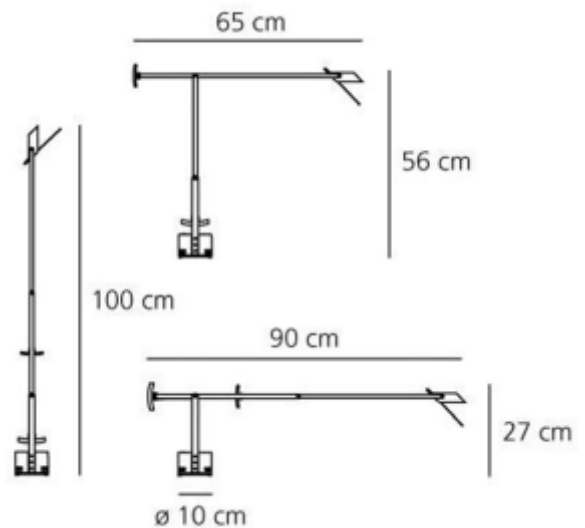

PRODUCT SHEET

Tizio 35

Art. no: A005010

Ledpro
by NORLUX

Tizio 35

Bordlampen fra Artemide har et minimalistisk design med røde detaljer og en innovativ funksjon perfekt for designeskeren. Lampen gir et direkte lys med et justerbart hode i aluminium og en justerbar arm. Knapp med en justerbar lysintensitet gjør den perfekt for soverommet. Designet av Richard Sapper.

SPECIFICATIONS

Lyskilde :	Lyskilde ikke inkludert
Maks effekt Lyskilde [W]:	35
Sokkel :	GY6.35
Dimmetype:	Avhengig av lyskilde
Spenning [V]:	230V 50Hz
Tilkobling:	Terminal
Montering:	Bord
Farge :	Sort
Lengde [mm]:	100mm
Høyde [mm]:	650mm
Bredde [mm]:	100mm