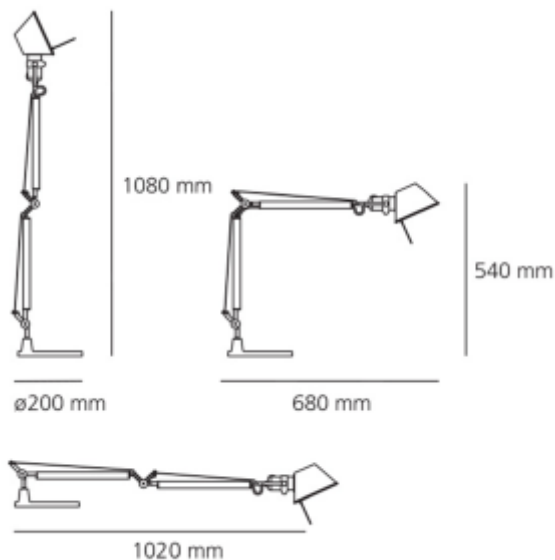

## PRODUCT SHEET

Tolomeo Mini Wall / Table Aluminum Body Lamp

Art. no: A005910

**Ledpro**  
by NORLUX

### SPECIFICATIONS

Maks effekt Lyskilde [W]:	77
Sokkel :	E27
Lumen ut (lm):	804lm
Spenning [V]:	230V 50Hz
Tilkobling:	Terminal
Montering:	Vegg, Bord
Farge :	Aluminium
Lengde [mm]:	710mm
Høyde [mm]:	570mm