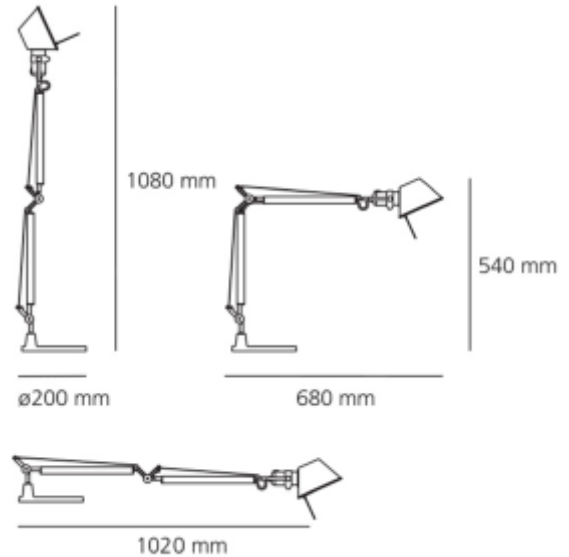

PRODUCT SHEET

Tolomeo Mini Table / Wall Body BK

Art. no: A005940

Ledpro
by NORLUX

Tolomeo Mini Table / Wall Body BK

SPECIFICATIONS

Lyskilde :	LED (utskiftbar)
Maks effekt Lyskilde [W]:	77
Sokkel :	E27
Lumen ut (lm):	1000lm
Spenning [V]:	230V 50Hz
Tilkobling:	Terminal
Montering:	Vegg, Bord
Farge :	Sort
Lengde [mm]:	1080mm

Dyk ned i den sofistikerte verden av moderne belysning med Tolomeo Mini bord/vegglampe fra Artemide. Denne allsidige lampen, som kan brukes både som bord- og vegglampe, er designet for å blande sømløst inn i ethvert moderne interiør, samtidig som den leverer optimal belysning. Designet av Giancarlo Fassina og Michele de Lucchi, er Tolomeo Mini kjent for sin funksjonelle eleganse og tidløse estetikk. Den har en fleksibel arm, noe som gjør det enkelt å justere lysets retning etter behov. Den enkle, men stilige aluminiumsstrukturen gir både styrke og en moderne visuell appell. Lampens solide base sikrer stabilitet når den brukes som bordlampe, mens den medfølgende veggfeste gir mulighet for veggfesting. Med sin effektive lyskilde og justerbarhet, er Tolomeo Mini perfekt for lesing, arbeid, eller som et dekorativt tillegg til rommet. Merk at fot og/eller veggfeste ikke medfølger og må kjøpes separat. Se tilbehør.