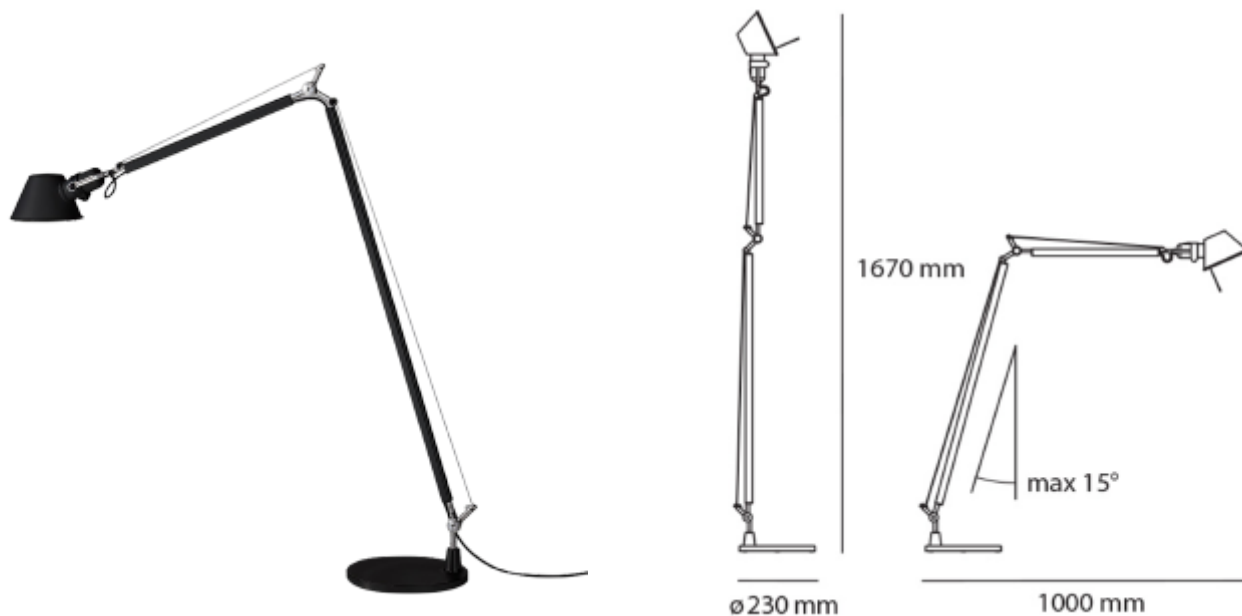

## FDV SPEC SHEET

Tolomeo Reading Floor - Black - Body Lamp

Art. no: A013930

Ledpro  
by NORLUX

# Tolomeo Reading Floor - Black - Body Lamp

Art. no: A013930

### LYS TEKNISK

Lyskilde :	Lyskilde ikke inkludert
Lumen ut (lm):	804
Sokkel :	E27

### PRODUKT

IP-grad:	IP20
Farge :	Sort
Høyde [mm]:	1670
Bredde [mm]:	230
Hoved Materiale:	Aluminium