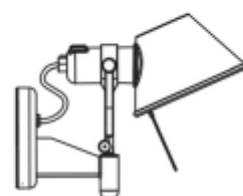

PRODUCT SHEET

Tolomeo Faretto - without switch

Art. no: A025450

Ledpro
by NORLUX

Tolomeo Faretto - without switch

230 mm

270 mm

Denne klassiske vegg lampen fra Artemide har et kompakt design som aldri går ut av stil. Lampen har en justerbar diffuser for å skape en stemning som er perfekt for soverommet. Denne varianten av Tolomeo Faretto leveres uten bryter og er beregnet for montering direkte på vegguttak. Lampehodet kan roteres 360 grader. Lyskilde medfølger ikke og må kjøpes separat. Se tilbehør.

SPECIFICATIONS

Lyskilde :	Lyskilde ikke inkludert
Systemeffekt [W]:	100W
Maks effekt Lyskilde [W]:	77
Sokkel :	E27
Lumen ut (lm):	804lm
Dimmetype:	Avhengig av lyskilde
Spenning [V]:	230V 50Hz
Tilkobling:	Terminal
Montering:	Vegg
Farge :	Aluminium
Høyde [mm]:	230mm
Bredde [mm]:	250mm