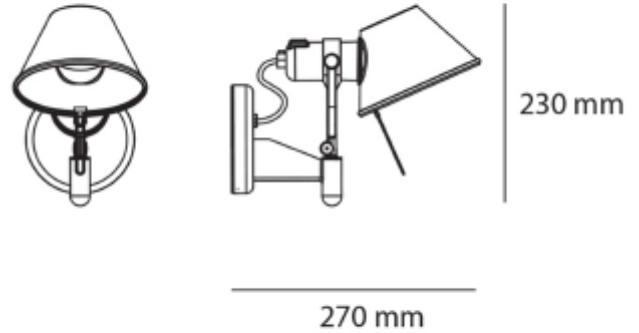

FDV SPEC SHEET

Tolomeo Faretto - with switch on-off Aluminium
Art. no: A029250

Ledpro
by NORLUX

Tolomeo Faretto - with switch on-off Aluminium

Art. no: A029250

LYS TEKNISK

Lyskilde :	Lyskilde ikke inkludert
Sokkel :	E27

MONTERING / TILKOBLING

Tilkobling:	Terminal
Montering:	Vegg

PRODUKT

IP-grad:	IP20
Farge :	Aluminium
Høyde [mm]:	230
Bredde [mm]:	250

ELEKTRISK DATA

Dimmetype:	Avhengig av lyskilde
Maks effekt Lyskilde [W]:	77
Spennning [V]:	230V 50Hz
Isolasjonsklasse:	1
Sokkel :	E27