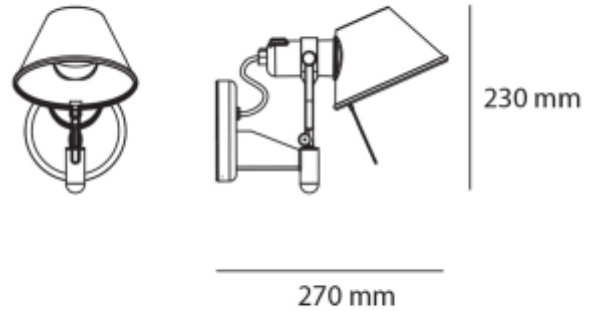

PRODUCT SHEET

Tolomeo Faretto - with switch on-off Aluminium

Art. no: A029250

Ledpro
by NORLUX

Tolomeo Faretto - with switch on-off Aluminium

SPECIFICATIONS

Lyskilde :	Lyskilde ikke inkludert
Maks effekt Lyskilde [W]:	77
Sokkel :	E27
Dimmetype:	Avhengig av lyskilde
Spenning [V]:	230V 50Hz
Tilkobling:	Terminal
Montering:	Vegg
Farge :	Aluminium
Høyde [mm]:	230mm
Bredde [mm]:	250mm

Eleganse møter funksjonalitet med Artemide Tolomeo Faretto, en del av den prisbelønte Tolomeo-serien kjent for sitt tidløse design og ypperlige håndverk. Den aluminiumsbelagte armaturen gir en myk, diffus belysning, ideell for å fremheve arkitektoniske detaljer eller kunstverk. Designet av mesterduoen Michele De Lucchi og Giancarlo Piretti, Tolomeo Faretto tar belysning til et nytt nivå ved å kombinere kvalitet, stil og ytelse. Denne vegg lampen er et testament til Artemides engasjement for å produsere funksjonelle lyskilder som også er estetisk tiltalende. Med sin minimalistiske form og sofistikerte finish er Tolomeo Faretto en perfekt tilføyelse til både moderne og tradisjonelle interiører, enten det er i bolig-, kontor- eller kommersielle omgivelser. Denne varianten av Tolomeo Faretto kommer med av/på-bryter.