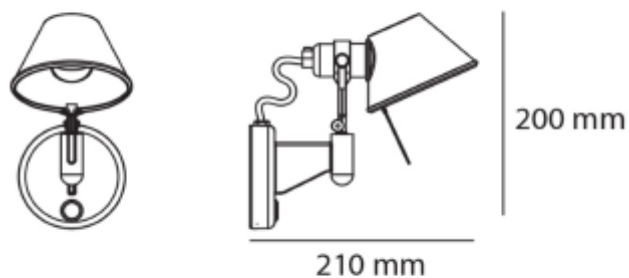

FDV SPEC SHEET

Tolomeo Micro Faretto - with switch

Art. no: A044050

Ledpro
by NORLUX

Tolomeo Micro Faretto - with switch

Art. no: A044050

LYS TEKNISK

Lyskilde :	Lyskilde ikke inkludert
Lumen ut (lm):	244
Sokkel :	E14

MONTERING / TILKOBLING

Tilkobling:	Terminal
Montering:	Vegg

PRODUKT

IP-grad:	IP20
Farge :	Aluminium
Høyde [mm]:	200
Bredde [mm]:	200

ELEKTRISK DATA

Dimmetype:	Avhengig av lyskilde
Systemeffekt [W]:	40
Maks effekt Lyskilde [W]:	46
Spenning [V]:	230V 50Hz
Isolasjonsklasse:	1
Sokkel :	E14