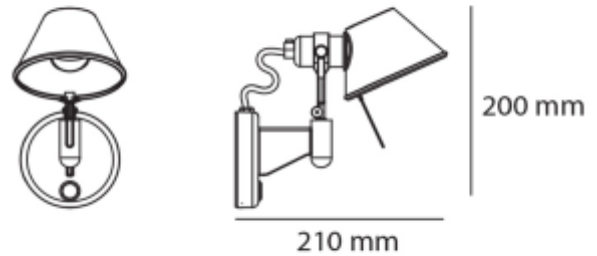

PRODUCT SHEET

Tolomeo Micro Faretto - with switch

Art. no: A044050

Ledpro
by NORLUX

Tolomeo Micro Faretto - with switch

Denne veggglampen fra Artemide har et kompakt design som aldri går ut av stil med en klassisk look og veggfeste med bryter. Lampen har en justerbar diffuser for å skape en stemning som er perfekt for soverommet. Lyskilde medfølger ikke og må kjøpes separat. Designet av Michele De Lucchi og Giancarlo Fassina.

SPECIFICATIONS

Lyskilde :	Lyskilde ikke inkludert
Systemeffekt [W]:	40W
Maks effekt Lyskilde [W]:	46
Sokkel :	E14
Lumen ut (lm):	244lm
Dimmetype:	Avhengig av lyskilde
Spenning [V]:	230V 50Hz
Tilkobling:	Terminal
Montering:	Vegg
Farge :	Aluminium
Høyde [mm]:	200mm
Bredde [mm]:	200mm