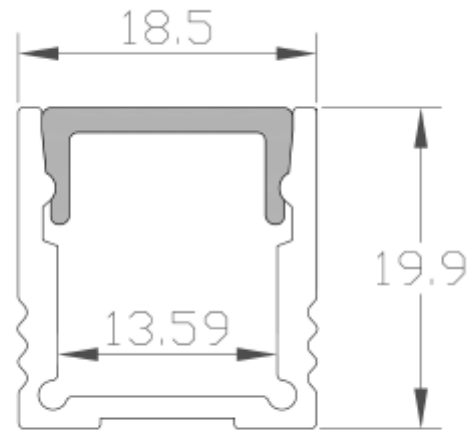

PRODUCT SHEET

Profile U3 BK 2m 18,5x20mm incl f.cover,end cap, clips

Art. no: A1920-2

Ledpro
by NORLUX

Profile U3 BK 2m 18,5x20mm incl f.cover,end cap, clips

A 1920

Sort aluminiumsprofil for utenpåliggende montering. Gir et jevnt lys med opal dekning og passer derfor både som direkte eller indirekte belysning med et bredt bruksområde. Alle våre LED-striper passer i profil U3. Leveres med opal avdekning, festebraketter, flate skruer og endestykker.

SPECIFICATIONS

IP-grad:	IP20
Housing:	Aluminium
Optikk:	Opal
Farge :	Sort
Lengde:	2000mm
Høyde:	19,9mm
Bredde:	18,5mm
Vekt:	0,525kg