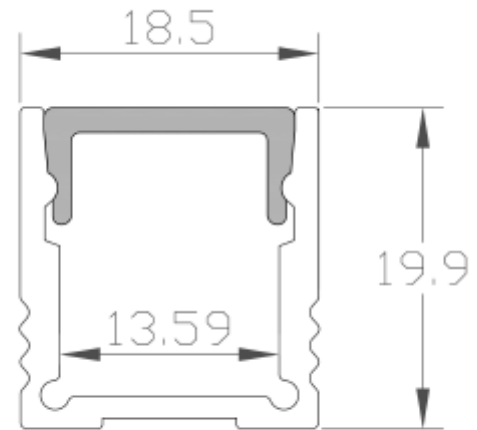

## PRODUCT SHEET

Profile U3 Alu 2m 18,5x20mm incl f.cover,end cap, clips

Art. no: A1920

**Ledpro**  
by NORLUX

# Profile U3 Alu 2m 18,5x20mm incl f.cover,end cap, clip

A1920

Aluminiumsprofil for utenpåliggende montering. Gir et jevnt lys med opal dekning og passer derfor både som direkte eller indirekte belysning med et bredt bruksområde. Alle våre LED-striper passer i profil U3. Leveres med opal avdekning, festebraketter, flate skruer og endestykker.

### SPECIFICATIONS

Housing:	Aluminium
Optikk:	Opal
Farge :	Aluminium
Lengde:	2000mm
Høyde:	19,9mm
Bredde:	18,5mm
Vekt:	0,525kg