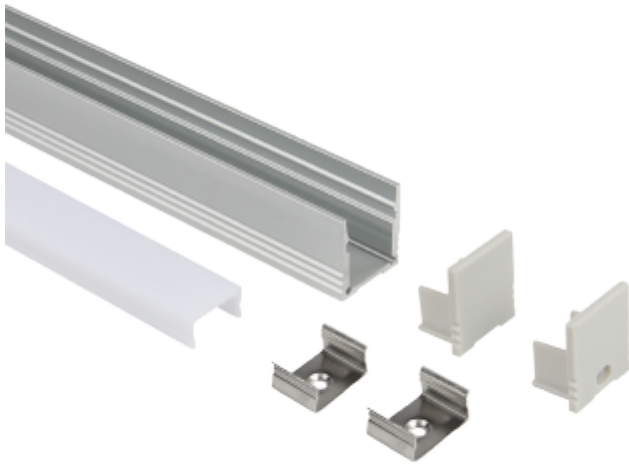

## PRODUCT SHEET

Profile U3 Alu 2m 18,5x20mm incl f.cover,end cap, clips

Art. no: A1920

**Ledpro**  
by NORLUX

# Profile U3 Alu 2m 18,5x20mm incl f.cover,end cap, clip

A1920

Aluminiumsprofil for utenpåliggende montering. Gir et jevnt lys med opal dekning og passer derfor både som direkte eller indirekte belysning med et bredt bruksområde. Alle våre LED-striper passer i profil U3. Leveres med opal avdekning, festebraketter, flate skruer og endestykker.

### SPECIFICATIONS

Housing:	Aluminium
Optikk:	Opal
Farge :	Aluminium
Lengde:	2000mm
Høyde:	19,9mm
Bredde:	18,5mm
Vekt:	0,525kg