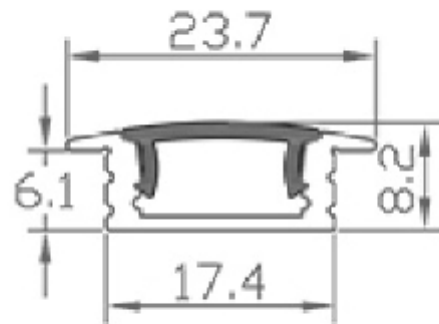

PRODUCT SHEET

Profile T1 Alu 2m 23,7x8,2mm incl f. cover, end cap

Art. no: A2507

Profile T1 Alu 2m 23,7x8,2mm incl f. cover, end cap

Lavtbyggende aluminiumsprofil for innfelt montering. Perfekt for innfelling i nisjer, overskap, rekkverk etc. Leveres med opal avdekning og endestykker.

SPECIFICATIONS

Farge :	Aluminium
Lengde:	2000mm
Høyde:	8,2mm
Bredde:	23,7mm
Behandling:	Anodized (matt)
Max bredde Led Strip:	12mm
Optikk:	Opal
Montering:	Innfelt