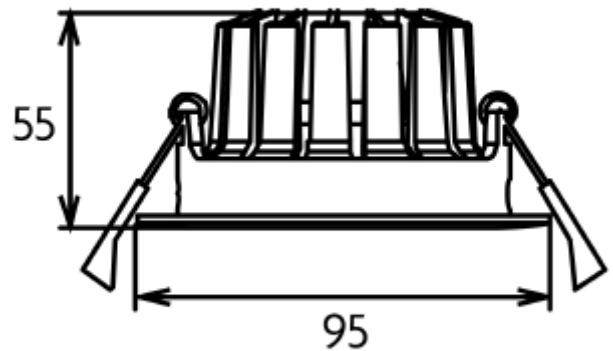

PRODUCT FAMILY SHEET

Acrux Adjustable

Ledpro
by NORLUX

82-88mm

Acrux Adjustable

Lavtbyggende tiltbar downlight med IP54 klassifisering garanterer støv- og sprutsikkerhet. Den tilbaketrukne lyskilden kombinert med moderne reflektorteknikk minimerer blinding og gir et jevnt lys. Perfekt for alle romtyper, særlig bad. Acrux downlight er tilgjengelig i både sort og hvit, og kommer med en inkludert dimbar fasekutt driver for fleksibel lysstyring. Velg variant under.

VERSIONS

Art.No	Effect [W]	Cold Lumen [lm]	Lumen Output [lm]	CCT [K]	Beam Angle [°]	Lens Difuser	CRI [>]	Color	Light Control	Connection
2102-36-2	10	650	650	2700	36°	Klar	90	Sort	Fasekutt	Hurtigkobling
2102-36-3	10	650	650	2700	36°	Klar	90	Hvit	Fasekutt	Hurtigkobling