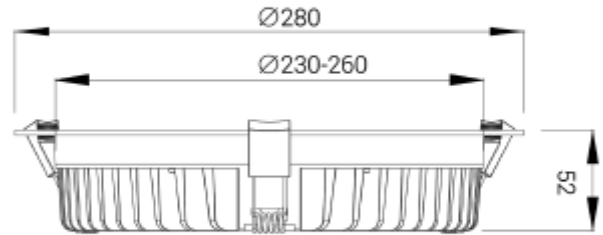

PRODUCT FAMILY SHEET

Antares

Ledpro
by NORLUX

 230-260mm

Antares

Antares er en downlight med høyt lysutbytte og PMMA linse. Velg mellom opal eller microprismatisk utgave. Leveres med tre forskjellige kelvin muligheter. Bytt enkelt mellom 3000K (Standard), 4000K og 5700K. Se tilbehør for anbefalte drivere.

VERSIONS

Art.No	Effect [W]	Cold Lumen [lm]	Lumen Output [lm]	CCT [K]	Beam Angle [°]	Lens Difuser	CRI [>]	Color	Light Control	Connection
2107-90-3	30	3550		3/4/5700	90	Opal	80	Hvit	engig av dri	Depending on driver
2106-90-3	30	3550	3230 (4000K)	3/4/5700	90	Micropris.	80	Hvit	engig av dri	Depending on driver