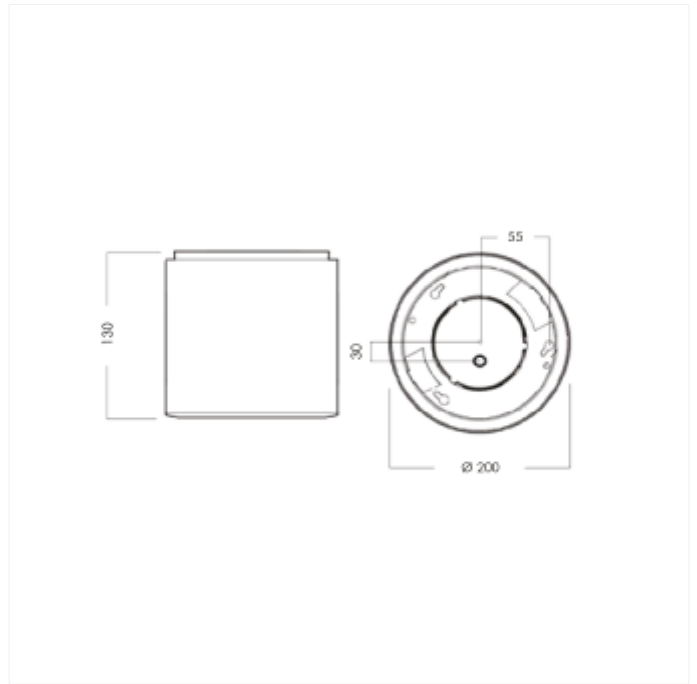

PRODUCT FAMILY SHEET

Antlia C

Ledpro
by NORLUX

Antlia C

Antlia C er en utenpåliggende downlight med Opal avskjerming for montering i himling. Den har en robust konstruksjon som gjør den svært anvendelig i forskjellige typer installasjoner. Antlia leverer ca 100 lumen per watt, med andre ord, dette er en svært energi-effektiv armatur. Antlia er produsert i formstøpt aluminium og leveres i sort eller hvit utførelse.

VERSIONS

Art.No	Effect [W]	Cold Lumen [lm]	Lumen Output [lm]	CCT [K]	Beam Angle [°]	Lens Difuser	CRI [>]	Color	Light Control	Connection
735-40-3	16		1858	4000	40°	Opal	80	Hvit	Ingen	Terminal
735-40-2	16		1858	4000	40°	Opal	80	Sort	Ingen	Terminal
746-40-2-ddd	23	2550	2450	3000	40°	Opal	80	Sort	DALI	Hurtigkobling