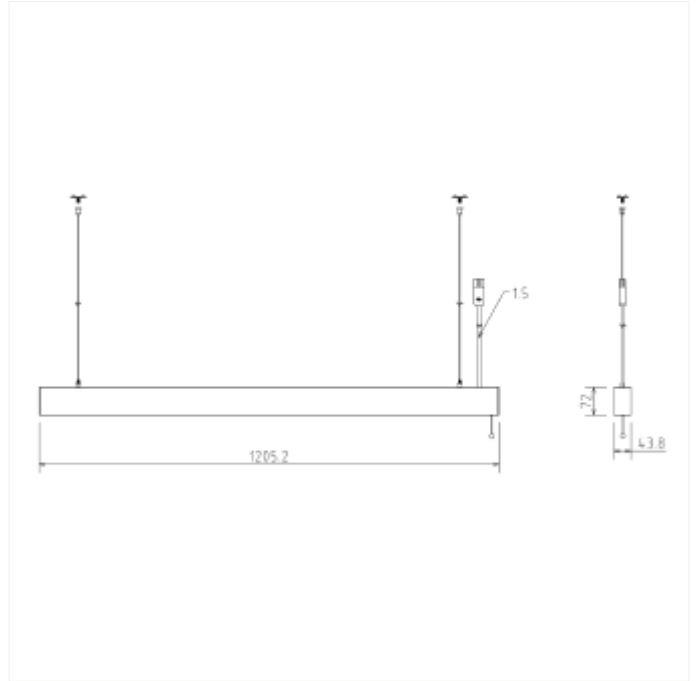

PRODUCT FAMILY SHEET

Benu Office Pullswitch

Ledpro
by NORLUX

Benu Office Pullswitch

Nedhengt kontorarmatur med opp- og nedlys (70/30) og lav blending, UGR19 som egner seg godt over arbeidsplassen eller møtebord. Ved å holde snoren nede vil lyset dimmes. Leveres med 18i3 tilkobling, 1500mm wire-oppheng og fester for t-profil himling.

VERSIONS

Art.No	Effect [W]	Cold Lumen [lm]	Lumen Output [lm]	CCT [K]	Beam Angle [°]	Lens Difuser	CRI [>]	Color	Light Control	Connection
3730-110-2	50	7200	6520	3000	110° /75°	Micropris.	80	Sort	Pull Dim	18i3 Hurtigkobling
3730-110-3	50	7200	6520	3000	110° /75°	Micropris.	80	Hvit	Pull Dim	18i3 Hurtigkobling
3733-110-3	50	7000		4000	110° /75°	Micropris.	90	Hvit	Pull Dim	18i3 Hurtigkobling