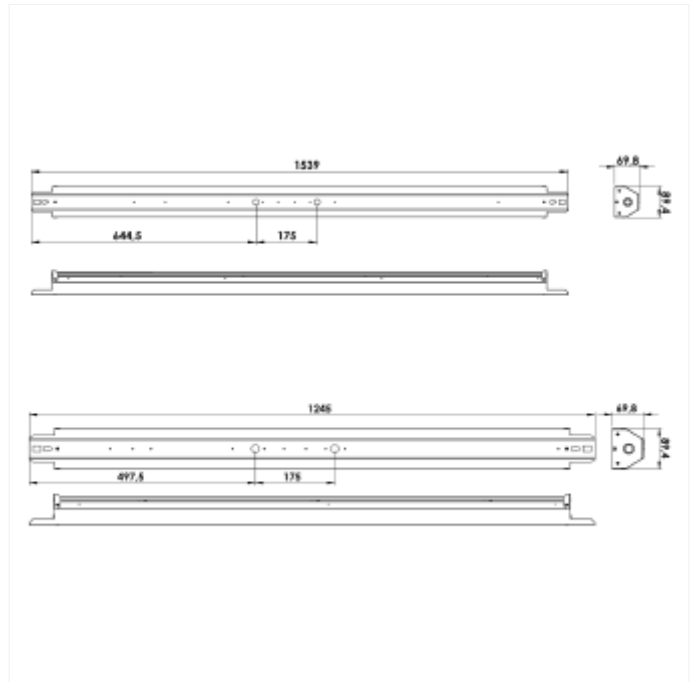

PRODUCT FAMILY SHEET

Bladeline Z

Bladeline Z

Bladeline Z er en høyeffektiv LED armatur med opptil 179lm/w. Armaturen har hurtigkobling som gjør den lettmontert. Bladeline Z leveres med forskjellige lumenpakker og reflektorer i enten 3000K eller 4000K. Leveres også med DALI2 driver.

VERSIONS

Art.No	Effect [W]	Cold Lumen [lm]	Lumen Output [lm]	CCT [K]	Beam Angle [°]	Lens Difuser	CRI [>]	Color	Light Control	Connection
101218-00-1	75	13200	13082	4000	Medium	Lens	80	Aluminium	Ingen	Hurtigkoblingx2
101213-00-1	75	13000	12411	3000	Medium		80	Aluminium	Ingen	Hurtigkoblingx2
101131-01-1-d dd	42	7400	7166	3000	Wide		80	Aluminium	DALI2	Hurtigkobling
101136-00-1-d dd	42	7800	7554	4000	Medium		80	Aluminium	DALI2	Hurtigkobling
101133-00-1-d dd	75	13000	12411	3000	Wide		80	Aluminium	DALI2	Hurtigkobling
101136-01-1-d dd	42	7800	7544	4000	Wide		80	Aluminium	DALI2	Hurtigkobling
101131-00-1-d dd	42	7400	7166	3000	Medium		80	Aluminium	DALI2	Hurtigkobling
101131-00-1	42	7400	7166	3000	Medium		80	Aluminium	Ingen	Hurtigkobling
101131-01-1	42	7400	7166	3000	Wide		80	Aluminium	Ingen	Hurtigkobling
101136-00-1	42	7800	7554	4000	Medium		80	Aluminium	Ingen	Hurtigkobling
101136-01-1	42	7800	7544	4000	Wide		80	Aluminium	Ingen	Hurtigkobling
101133-00-1	75	13000	12411	3000	Medium		80	Aluminium	Ingen	Hurtigkobling